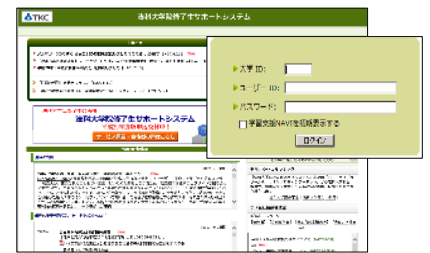

法科大学院修了生サポートシステム
 お申込み

CLICK

4つのコースから
 選択して申込

基本サービス スタンダードセット プレミアムセット 司法試験合格支援
 総合サービスセット

サービス名	基本サービス	スタンダードセット	プレミアムセット	司法試験合格支援総合サービスセット
模試受験料	○	○	○	○
模試受験料	○	○	○	○
模試受験料	○	○	○	○
模試受験料	○	○	○	○
模試受験料	○	○	○	○
模試受験料	○	○	○	○
模試受験料	○	○	○	○
模試受験料	○	○	○	○
模試受験料	○	○	○	○
模試受験料	○	○	○	○

STEP 3

「全国実力確認テスト」の申込

LOGIN

ログイン後のTOP画面に申込み
 ボタンが表示されます。

業界No.1の司法試験模試で実力確認！
 令和3年度 第2回
 [短答式]TKC全国実力確認テスト

お申込みはこちら

【お問合せ先】 株式会社 **TKC** リーガルデータベース営業本部
 フリーダイヤル：0120-114-094（土・日・祝日を除く9:00～17:00）
 E-mail：lssupport@tkc.co.jp
 携帯電話からのお問合せ（有料）03-3235-5639（土・日・祝日を除く9:00～18:00）